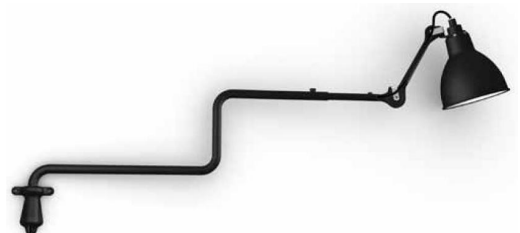

art.nr.:

zwart / zwart
303-BL-SAT