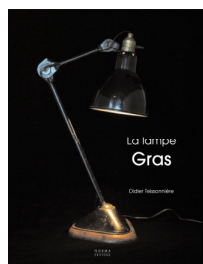

No. 203

€ 380,00

zwart (glans) / chroom
art.nr.: **203-BL-CH**

zwart / zwart
art.nr.: **203-BL-SAT**

zwart / rood
art.nr.: **203-BL-RED**

No. 213

€ 420,00

zwart / zwart
art.nr.: **213-BL-SAT**

zwart / rood
art.nr.: **213-BL-RED**

wit / chroom
art.nr.: **213-WH**

No. 302

€ 430,00

zwart / zwart
art.nr.: **302-BL-SAT**

zwart / rood
art.nr.: **302-BL-RED**

No. BOOK

€ 80,00

No. 216

€ 420,00

art.nr.:

zwart / zwart
216-BL-SAT

NEW

No. 217

€ 480,00

art.nr.: